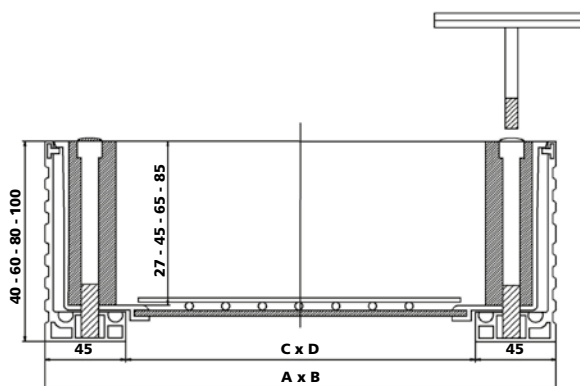

## Eigenschappen

- Kader en vuldeksel zijn vervaardigd uit geëxtrudeerd aluminium en eenvoudig te openen door middel van liftsleutels.
- Toepassing: binnen en buiten.
- Het deksel is vastgeschroefd.
- Voorzien van een betonnet.
- Verzinkte staalplaat (3 mm) als bodemplaat (op aanvraag: bodemplaat in 3 mm aluminium).
- Drie dichtingen: twee op de bodem en één in de zijkant van het buitenkader.
- Het T-rubber heeft een 3-voudige functie:
  - Verhindert vuilresten tussen vuldeksel en kader.
  - Door het verend effect worden spanningen tussen vuldeksel en kader vermeden.
  - Extra reukafsluiting.

## HOOGTE

Afmetingen A x B (mm)	Opening C x D (mm)	40 mm		60 mm		80 mm		100 mm	
		Gewicht (kg)	Artikelnr.	Gewicht (kg)	Artikelnr.	Gewicht (kg)	Artikelnr.	Gewicht (kg)	Artikelnr.
300 x 300	210 x 210	3.79	21993	4.11	17785	5.21	17	5.82	20053
400 x 400	310 x 310	5.96	21994	6.27	18131	7.56	18	8.31	20531
500 x 500	410 x 410	8.59	21995	9.06	18132	10.37	19	11.25	20532
600 x 600	510 x 510	12.00	21996	12.30	18133	13.80	20	14.83	20054
700 x 700	610 x 610	15.66	21997	15.96	18134	17.65	21	18.81	20397
800 x 800	710 x 710	19.98	23387	19.98	18135	20.15	22	23.45	20533
900 x 900	810 x 810	24.76	23388	24.99	18136	27.06	23	28.50	20534
1000 x 1000	910 x 910	30.44	23389	30.56	18137	32.82	24	34.40	20535