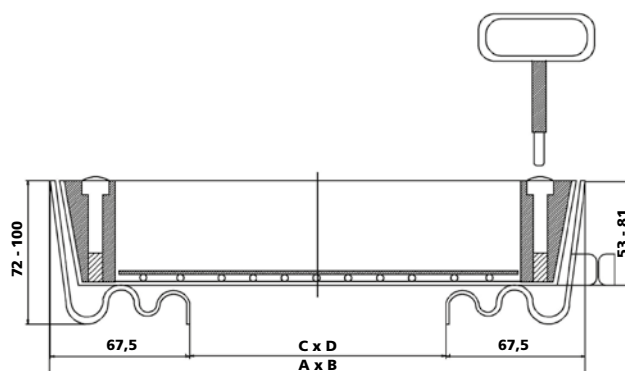

STAHLO DECK LIGHT LINE

Hoogtes: 72 - 100 mm

Eigenschappen

- Kader en vuldeksel zijn vervaardigd uit 2 mm warm verzinkt plaatstaal en eenvoudig te openen door middel van liftsleutels.
- Toepassing: buiten.
- Het deksel ligt los in het kader.
- Aan buitenzijde voorzien van bevestigingsankers.
- Aan binnenzijde voorzien van een kruislings wapeningsnet op de bodem (staaldraad Ø 10 mm).
- Eén EPDM dichting aan de zijkant.

Reukvrij

Waterdicht

HOOGTE

Opening C x D (mm)	Afmetingen A x B (mm)	72 mm		100 mm	
		Gewicht (kg)	Artikelnr.	Gewicht (kg)	Artikelnr.
300 x 300	435 x 435	10.50	26464	11.20	26472
400 x 400	535 x 535	13.50	26465	14.36	26473
500 x 500	635 x 635	18.00	26466	19.02	26474
600 x 600	735 x 735	21.50	26467	22.68	26475
700 x 700	835 x 835	25.00	26468	26.36	26476
800 x 800	935 x 935	33.50	26469	35.00	26477
900 x 900	1035 x 1035	35.00	26470	38.68	26478
1000 x 1000	1135 x 1135	45.50	26471	47.32	26479
Bruikbaar voor tegels		■		■	
Bruikbaar voor klinkers		■		■	