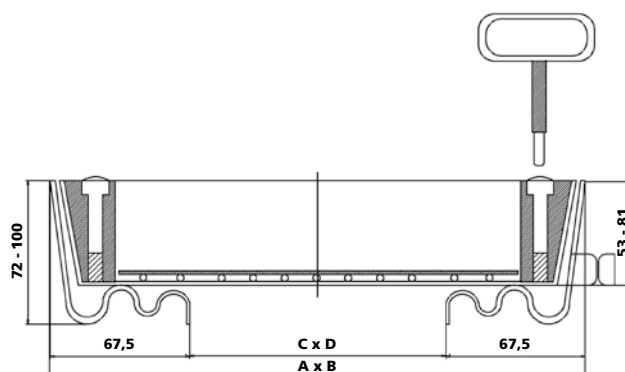

STAHLO DECK PRO LINE

Hoogtes: 72 - 100 mm

Eigenschappen

- Kader en vuldeksel zijn vervaardigd uit 2 mm warm verzinkt plaatstaal en eenvoudig te openen door middel van liftsleutels.
- Toepassing: buiten.
- Het deksel is vastgeschroefd.
- Aan buitenzijde voorzien van bevestigingsankers.
- Aan binnenzijde voorzien van een kruislings wapeningsnet op de bodem (staaldraad Ø 10 mm).
- Eén EPDM dichting aan de zijkant.

Reukvrij

Waterdicht

HOOGTE

		72 mm		100 mm	
Opening C x D (mm)	Afmetingen A x B (mm)	Gewicht (kg)	Artikelnr.	Gewicht (kg)	Artikelnr.
300 x 300	435 x 435	10.50	26480	11.20	26488
400 x 400	535 x 535	13.50	26481	14.36	26489
500 x 500	635 x 635	18.00	26482	19.02	26490
600 x 600	735 x 735	21.50	26483	22.68	26491
700 x 700	835 x 835	25.00	26484	26.36	26492
800 x 800	935 x 935	33.50	26485	35.00	26493
900 x 900	1035 x 1035	35.00	26486	38.68	26494
1000 x 1000	1135 x 1135	45.50	26487	47.32	26495
Bruikbaar voor tegels		■		■	
Bruikbaar voor klinkers		■		■	