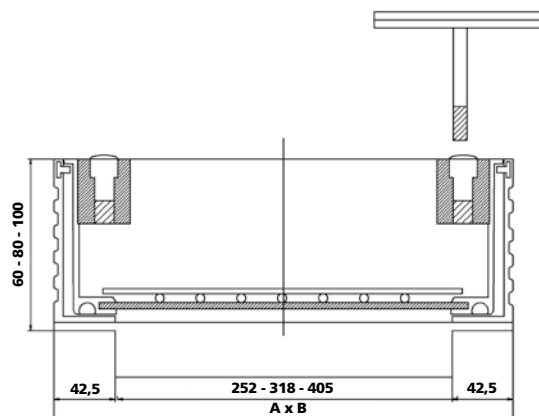

TUBE LIGHT LINE

Hoogtes: 60 - 80 - 100 mm

Eigenschappen

- Kader en vuldeksel zijn vervaardigd uit geëxtrudeerd aluminium en eenvoudig te openen door middel van liftsleutels.
- Vrije opening onderaan: aansluiting voor een PVC-riole-ringsbuis (Ø 250, 315, 400 mm).
- Toepassing: buiten.
- Het deksel ligt los in het kader.
- Voorzien van een betonnet.
- Verzinkte staalplaat (3 mm) als bodemplaat (op aanvraag: bodemplaat in 3 mm aluminium).
- Twee dichtingen: één op de bodem en één in de zijkant van het buitenkader.
- Het T-rubber heeft een 3-voudige functie:
 - Verhindert vuilresten tussen vuldeksel en kader.
 - Door het verend effect worden spanningen tussen vuldeksel en kader vermeden.
 - Extra reukafsluiting.

Reukvrij

Waterdicht

HOOGTE

Vrije opening (mm)	Afmetingen A x B (mm)	60 mm		80 mm		100 mm	
		Gewicht (kg)	Artikelnr.	Gewicht (kg)	Artikelnr.	Gewicht (kg)	Artikelnr.
252	400 x 400	7.38	20035	8.10	20038	8.72	20041
318	500 x 500	10.97	20036	12.12	20039	12.86	20042
405	600 x 600	15.16	20037	16.44	20040	17.32	20043
Bruikbaar voor tegels		■		■		■	
Bruikbaar voor klinkers				■		■	