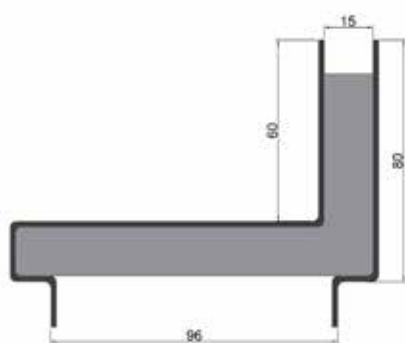

GALVA SIDE LIGHT LINE & ACCESSOIRES - C250

Hauteur : 80 mm

Le Galva Side Line est un profilé en acier plié avec interconnexions soudées. Pour obtenir un alignement parfait, des ergots d'assemblage (outliner) ont été fixés sur le côté. Lors de la finition, les cornières à fente sont galvanisées à chaud conformément à la norme NBN EN ISO 1461.

Le Galva Side Line est disponible sur mesure, en largeur et en longueur.

Propriétés

- Cornière en acier galvanisé à chaud avec fentes le long du côté.
- Convient pour le placement sur un caniveau polymère ou plastique d'une largeur maximale de 100 mm.
- La cornière est galvanisée à chaud selon la norme NBN EN ISO 1461. Cela rend le produit durable et résistant à la corrosion.
- Application: utilisation en extérieur devant les portes de garage, les terrasses, parkings, autour des étangs et des piscines.

Classe de résistance C250.

REGARD D'INSPECTION

Propriétés

- Trappe de visite en acier galvanisé à chaud avec fente sur le pourtour.
- La fixation sur le Galva Side Line permet également de nettoyer facilement l'évacuation.

HAUTEUR

80 mm

Longueur (mm)	Hauteur libre (mm)	Poids (kg)	N° art.
1000	100	6.134	14164

REGARD D'INSPECTION

Longueur (mm)	Hauteur libre (mm)	Poids (kg)	N° art.
250	100	2.690	21464
500	100	5.680	14165