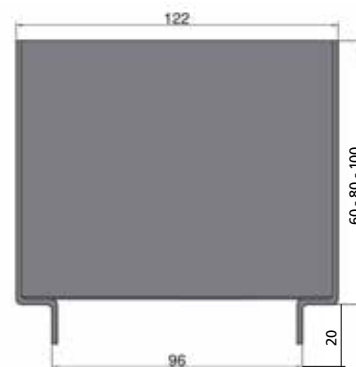

GALVA SIDE LIGHT LINE & ACCESSOIRES - C250

Hauteur : 80 mm

Le Galva Side Line est un profilé en acier plié avec interconnexions soudées. Pour obtenir un alignement parfait, des ergots d'assemblage (outliner) ont été fixés sur le côté. Lors de la finition, les cornières à fente sont galvanisées à chaud conformément à la norme NBN EN ISO 1461.

Le Galva Side Line est disponible sur mesure, en largeur et en longueur.

Propriétés

- Cornière en acier galvanisé à chaud avec fentes le long du côté.
- Convient pour le placement sur un caniveau polymère ou plastique d'une largeur maximale de 100 mm.
- La cornière est galvanisée à chaud selon la norme NBN EN ISO 1461. Cela rend le produit durable et résistant à la corrosion.
- Application: utilisation en extérieur devant les portes de garage, les terrasses, parkings, autour des étangs et des piscines.

Classe de résistance C250.

REGARD D'INSPECTION

Propriétés

- Trappe de visite en acier galvanisé à chaud avec fente sur le pourtour.
- La fixation sur le Galva Side Line permet également de nettoyer facilement l'évacuation.

HAUTEUR

80 mm

Longueur (mm)	Hauteur libre (mm)	Poids (kg)	N° art.
1000	100	6.134	14164

REGARD D'INSPECTION

Longueur (mm)	Hauteur libre (mm)	Poids (kg)	N° art.
250	100	2.690	21464
500	100	5.680	14165