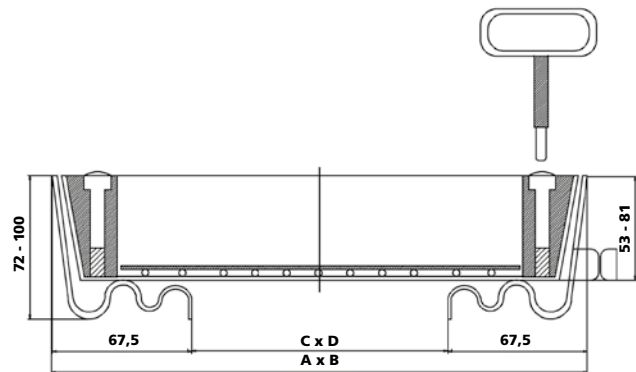

STAHLO DECK LIGHT LINE

Höhen: 72 - 100 mm

Eigenschaften

- Rahmen und Fülldeckel wurden aus 2 mm dickem Stahlblech hergestellt. Die vertiefte Abdeckung ist mit den Hubtasten sehr leicht zu öffnen.
- Anwendung: außen.
- Die Schachtabdeckung ist nicht fest verschraubt.
- Die Schachtabdeckung ist an der Außenseite mit Befestigungsankern versehen.
- Ein Armierungsgewebe aus Ø 10 mm gedrehtem Stahlblech ist kreuzweise am Boden geschweißt.
- Oberflächenbehandlung: warmverzinkt.
- Belastungsklasse: B125

Geruchssicher

Wasserdicht

HÖHE

Öffnung C x D (mm)	Maße A x B (mm)	72 mm		100 mm	
		Gewicht (kg)	Produktnr.	Gewicht (kg)	Produktnr.
300 x 300	435 x 435	10.50	26464	11.20	26472
400 x 400	535 x 535	13.50	26465	14.36	26473
500 x 500	635 x 635	18.00	26466	19.02	26474
600 x 600	735 x 735	21.50	26467	22.68	26475
700 x 700	835 x 835	25.00	26468	26.36	26476
800 x 800	935 x 935	33.50	26469	35.00	26477
900 x 900	1035 x 1035	35.00	26470	38.68	26478
1000 x 1000	1135 x 1135	45.50	26471	47.32	26479
Geeignet für Fliesen		■		■	
Geeignet für Fliesen und Pflastersteine		■		■	