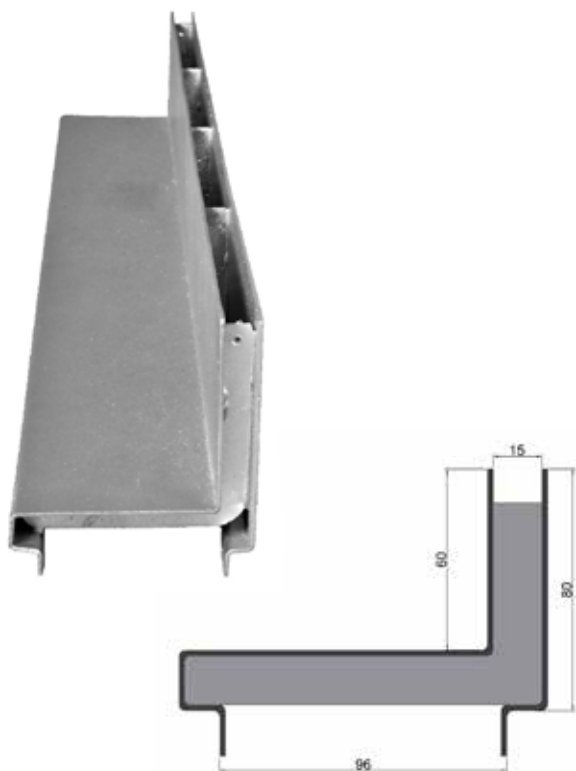

GALVA SIDE LIGHT LINE & ACCESSOIRES

Hauteur : 80 mm

Le Galva Side Line est un profilé en acier plié avec interconnexions soudées. Pour obtenir un alignement parfait, des ergots d'assemblage (outliner) ont été fixés sur le côté. Lors de la finition, les cornières à fente sont galvanisées à chaud conformément à la norme NBN EN ISO 1461.

Le Galva Side Line est disponible sur mesure, en largeur et en longueur.

Propriétés

- Cornière en acier galvanisé à chaud avec fentes le long du côté.
- Convient pour le placement sur un caniveau polymère ou plastique d'une largeur maximale de 100 mm.
- La cornière est galvanisée à chaud selon la norme NBN EN ISO 1461. Cela rend le produit durable et résistant à la corrosion.
- Application: utilisation en extérieur devant les portes de garage, les terrasses, parkings, autour des étangs et des piscines.
- Classe de résistance C250.

HAUTEUR

82 mm

Longueur (mm)	Poids (kg)	N° art.
1000	6.134	14164

REGARD D'INSPECTION

Propriétés

- Trappe de visite en acier galvanisé à chaud avec fente sur le pourtour.
- La fixation sur le Galva Side Line permet également de nettoyer facilement l'évacuation.

REGARD D'INSPECTION

Longueur (mm)	Poids (kg)	N° art.
250	2.690	21464
500	5.680	14165