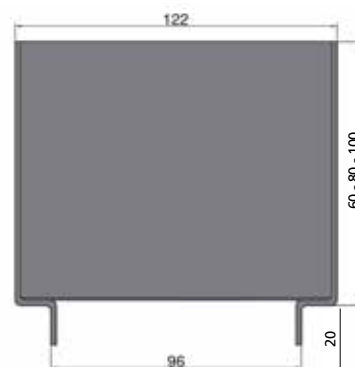

GALVA SIDE LIGHT LINE & ACCESSOIRES

Hauteur : 80 mm

Le Galva Side Line est un profilé en acier plié avec interconnexions soudées. Pour obtenir un alignement parfait, des ergots d'assemblage (outliner) ont été fixés sur le côté. Lors de la finition, les cornières à fente sont galvanisées à chaud conformément à la norme NBN EN ISO 1461.

Le Galva Side Line est disponible sur mesure, en largeur et en longueur.

Propriétés

- Cornière en acier galvanisé à chaud avec fentes le long du côté.
- Convient pour le placement sur un caniveau polymère ou plastique d'une largeur maximale de 100 mm.
- La cornière est galvanisée à chaud selon la norme NBN EN ISO 1461. Cela rend le produit durable et résistant à la corrosion.
- Application: utilisation en extérieur devant les portes de garage, les terrasses, parkings, autour des étangs et des piscines.
- Classe de résistance C250.

HAUTEUR

82 mm

Longueur (mm)	Poids (kg)	N° art.
1000	6.134	14164

REGARD D'INSPECTION

Propriétés

- Trappe de visite en acier galvanisé à chaud avec fente sur le pourtour.
- La fixation sur le Galva Side Line permet également de nettoyer facilement l'évacuation.

REGARD D'INSPECTION

Longueur (mm)	Poids (kg)	N° art.
250	2.690	21464
500	5.680	14165